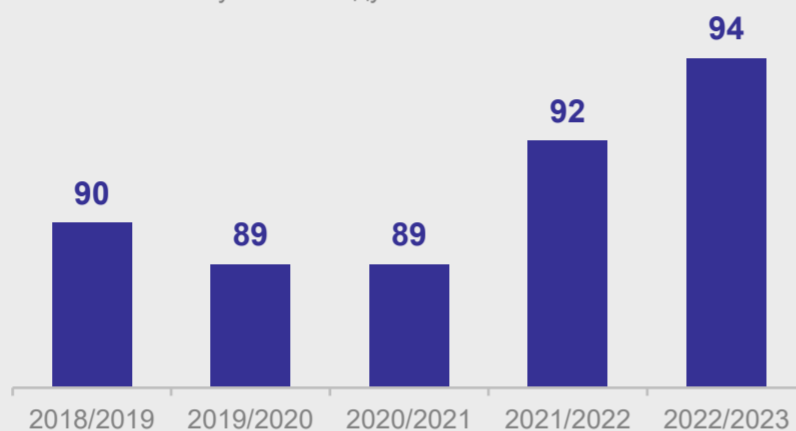

## Численность студентов

учащихся в государственных и муниципальных образовательных организациях высшего образования по программам бакалавриата, специалитета, магистратуры

**94**

тысячи человек  
на начало 2022/2023 учебного года

**102,0% ↑**

по отношению  
к началу 2021/2022 учебного года

тысяч человек в учебном году

учащихся в государственных и муниципальных образовательных организациях по программам подготовки специалистов среднего звена