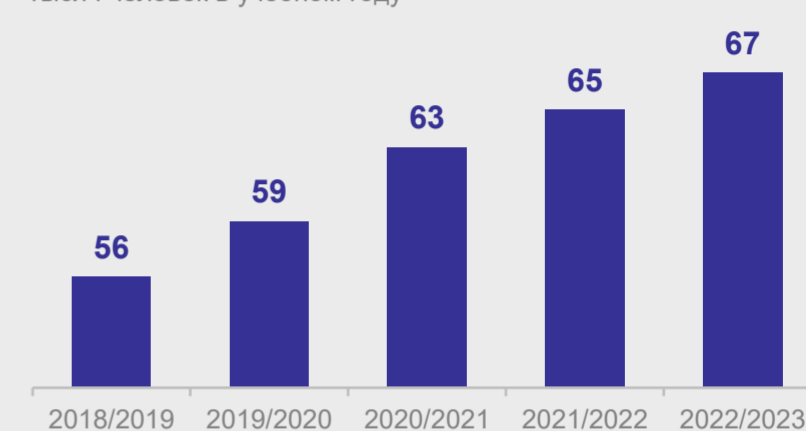

## Численность студентов

учащихся в государственных и муниципальных образовательных организациях высшего образования по программам бакалавриата, специалитета, магистратуры

**94**

тысячи человек  
на начало 2022/2023 учебного года

**102,0% ↑**

по отношению  
к началу 2021/2022 учебного года

тысяч человек в учебном году

учащихся в государственных и муниципальных образовательных организациях по программам подготовки специалистов среднего звена

**67**

тысяч человек  
на начало 2022/2023 учебного года

**103,0% ↑**

по отношению  
к началу 2021/2022 учебного года

тысяч человек в учебном году